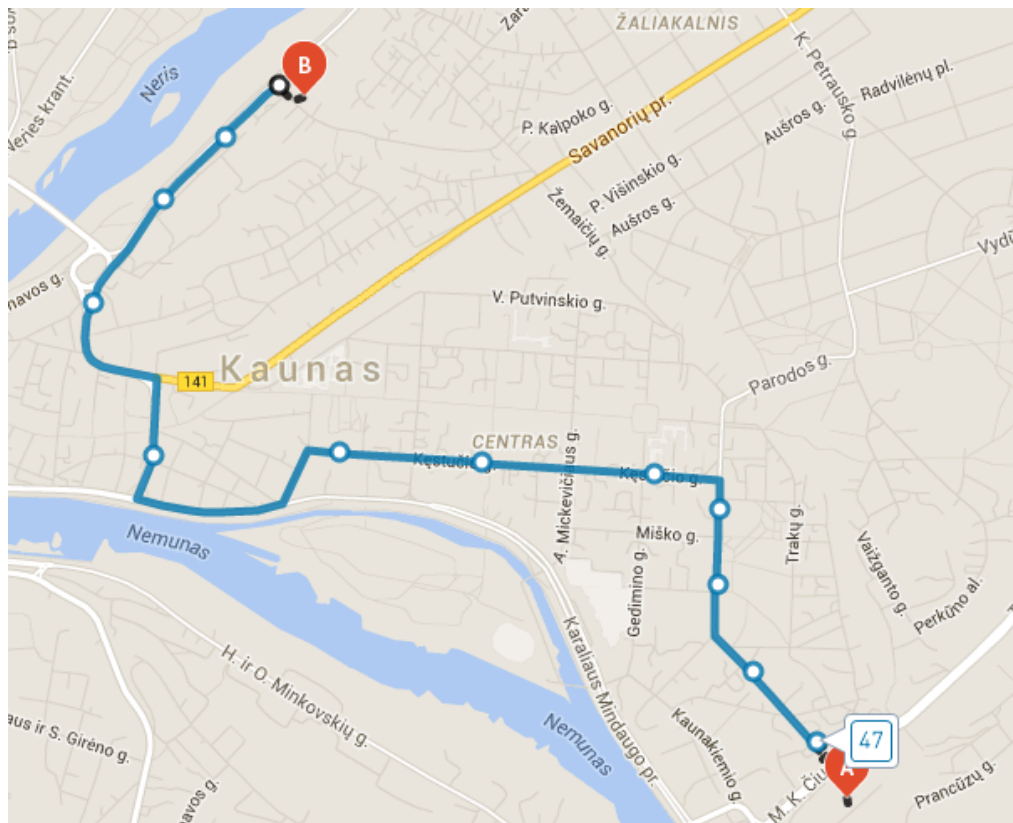

Kaip mus rasti:

Vytauto Didžiojo universitetas, Socialinių mokslų fakultetas

Jonavos g. 66, Kaunas LT-44191

Maršrutai:

Kauno Geležinkelio stotis – VDU Socialinių mokslų fakultetas.

Autobusu:

47 autobusas; 4 autobusas;

Įlipti - stotelė geležinkelio stotis (A) ;

Važiuoti 11 stotelių, galutinė stotelė – P. Kalpokų g. (B)

Mikriuku:

52 maršrutinis autobusas. Nuo geležinkelio stoties iki P.Kalpoko g. sustojimo. Tuo pačiu maršrutu kaip ir autobusai.

Laikinoji Kauno autobusų stotis – VDU Socialinių mokslų fakultetas

Laikinoji Kauno autobusų stotis (Šalia PC Akropolis) (A).

Pesčiomis iki sustojimo – Griunvaldo g. (punktyrinė linija)

Troleibusu: 5 arba 7, važiuoti 6 stoteles, iki stotelės – Kauno pilis.

Nuo Kauno pilies autobusu 20, važiuoti tris stoteles iki P. Kalpoko g. stotelės (B)

Mikriuku:

52 maršrutinis autobusas nuo Griunvaldo g. stotelės, tuo pačiu maršrutu (be persėdimų).

Maršrutų paieška internete: