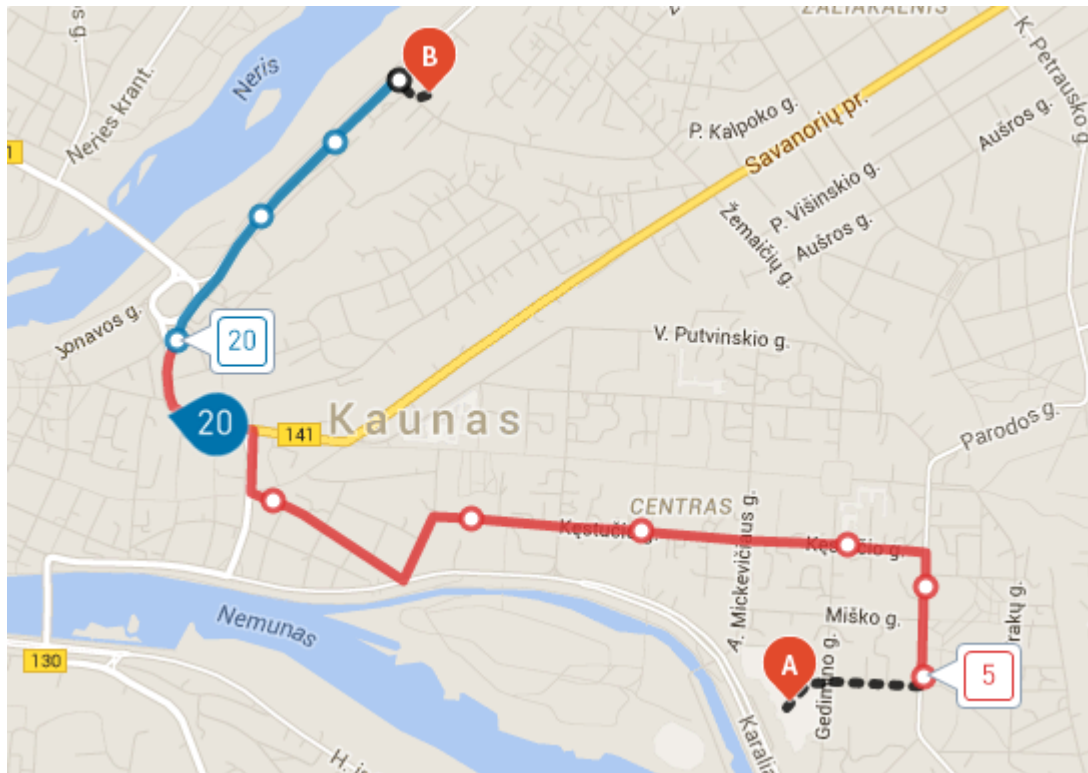

Kaip mus rasti:

Vytauto Didžiojo universitetas, Socialinių mokslų fakultetas

Jonavos g. 66, Kaunas LT-44191

Maršrutai:

Kauno Geležinkelio stotis – VDU Socialinių mokslų fakultetas.

Autobusu:

47 autobusas; 4 autobusas;

Įlipti - stotelė geležinkelio stotis (A) ;

Važiuoti 11 stotelių, galutinė stotelė – P. Kalpokų g. (B)

Mikriuku:

52 maršrutinis autobusas. Nuo geležinkelio stoties iki P.Kalpoko g. sustojimo. Tuo pačiu maršrutu kaip ir autobusai.

Laikinoji Kauno autobusų stotis – VDU Socialinių mokslų fakultetas

Laikinoji Kauno autobusų stotis (Šalia PC Akropolis) (A).

Pesčiomis iki sustojimo – Griunvaldo g. (punktyrinė linija)

Troleibusu: 5 arba 7, važiuoti 6 stoteles, iki stotelės – Kauno pilis.

Nuo Kauno pilies autobusu 20, važiuoti tris stoteles iki P. Kalpoko g. stotelės (B)

Mikriuku:

52 maršrutinis autobusas nuo Griunvaldo g. stotelės, tuo pačiu maršrutu (be persėdimų).

Maršrutų paieška internete: